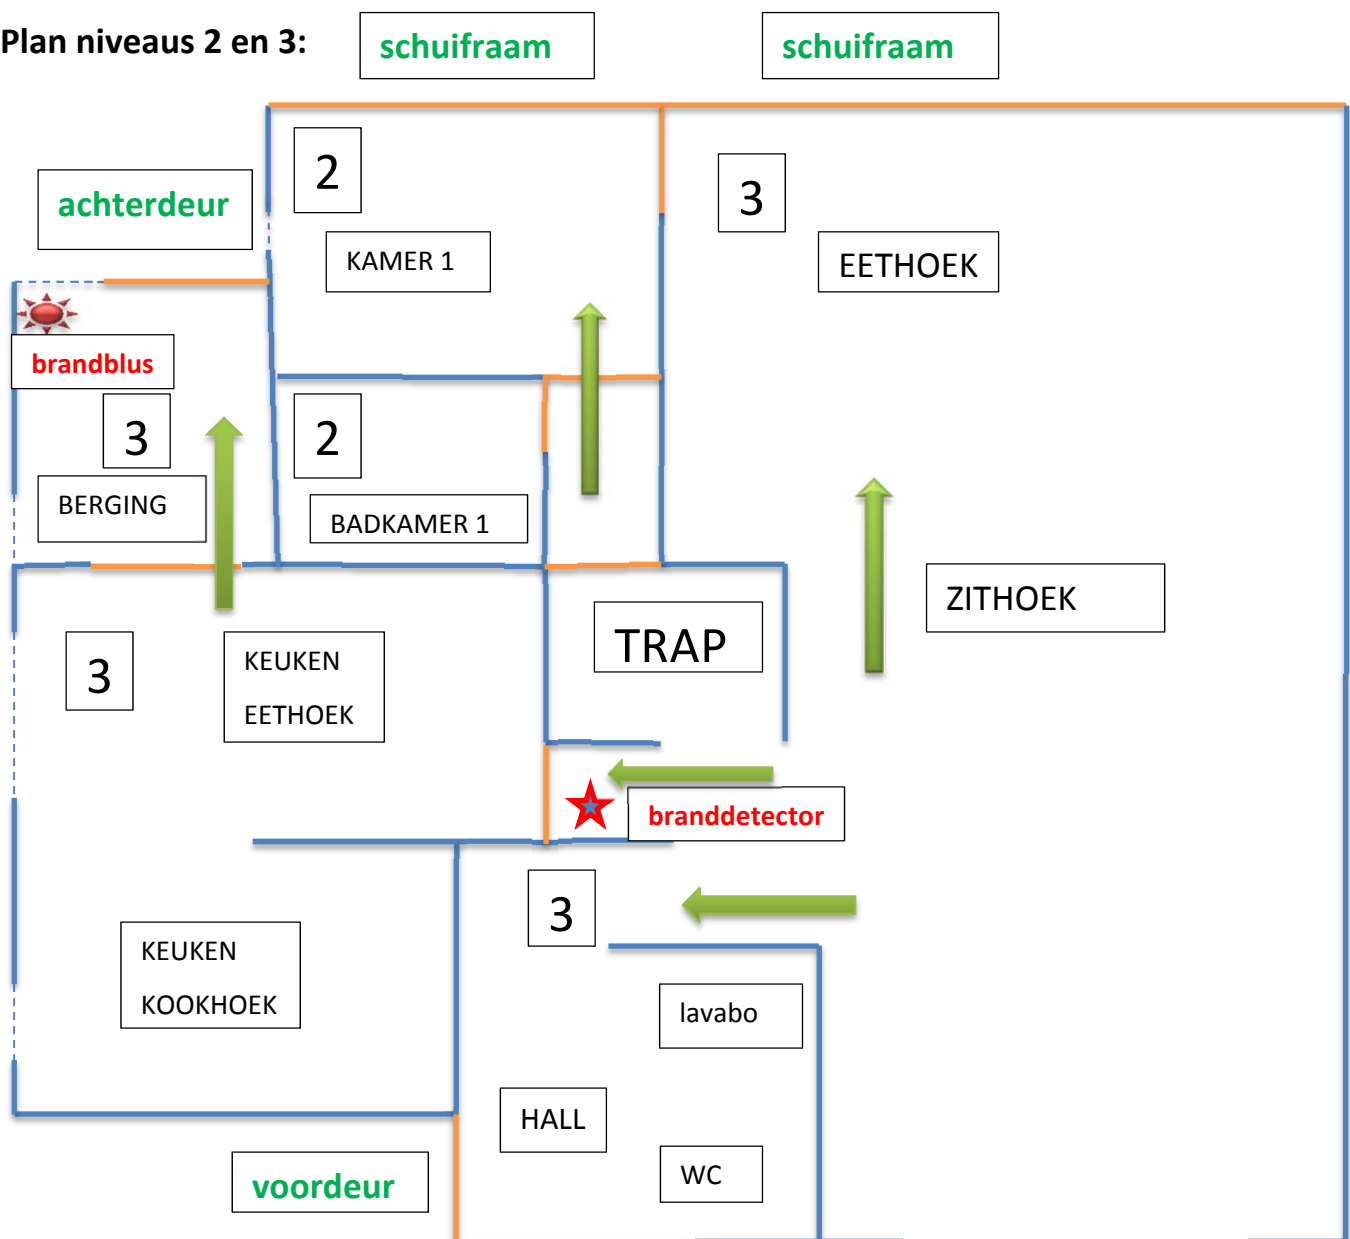

## De woning bestaat uit 5 niveau's die rond centrale trap bereikbaar zijn:

Niveau 1: kelder: niet verhuurd

Niveau 2: tussenverdiep 1: kamer 1 + badkamer 1

Niveau 3: gelijkvloers

Niveau 4: tussenverdiep 2: kamer 6

Niveau 5: eerste verdiep: kamers 2, 3, 4, 5 + badkamer 2 + doucheceel

### Plan niveaus 2 en 3:

## Plan niveaus 4 en 5